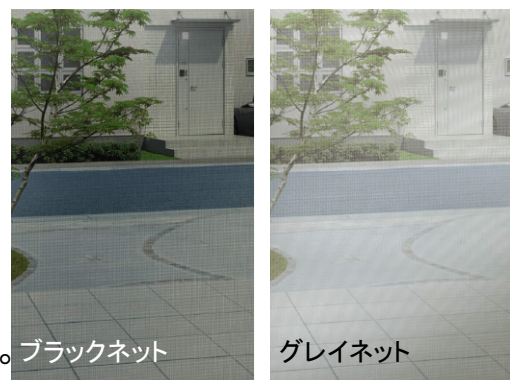

## バリアフリー仕様

下レールは高さ3mmのバリアフリー仕様。出入りの邪魔にならず、掃き出し掃除もらくらくです。

※下レールはシルバー色のみ

## 2種類のネット

眺望を必要とする場所には、ブラックネットを、不必要な衝突を避けたい玄関ドアにはあえて目につくグレイネットを。シーンに合わせてネットを選択できます。

●室内側からの見え方比較

ブラックネット  
視界を邪魔せず開放感のあるブラックネット

グレイネット  
視界に入りやすいグレイネット

●室内側からの見え方比較

ブラックネット  
視界を邪魔せず開放感のあるブラックネット

グレイネット  
光の反射で室内を見えにくくするグレイネット

●設置場所や天候により実際の見え方と異なる場合がありますのでご了承ください。